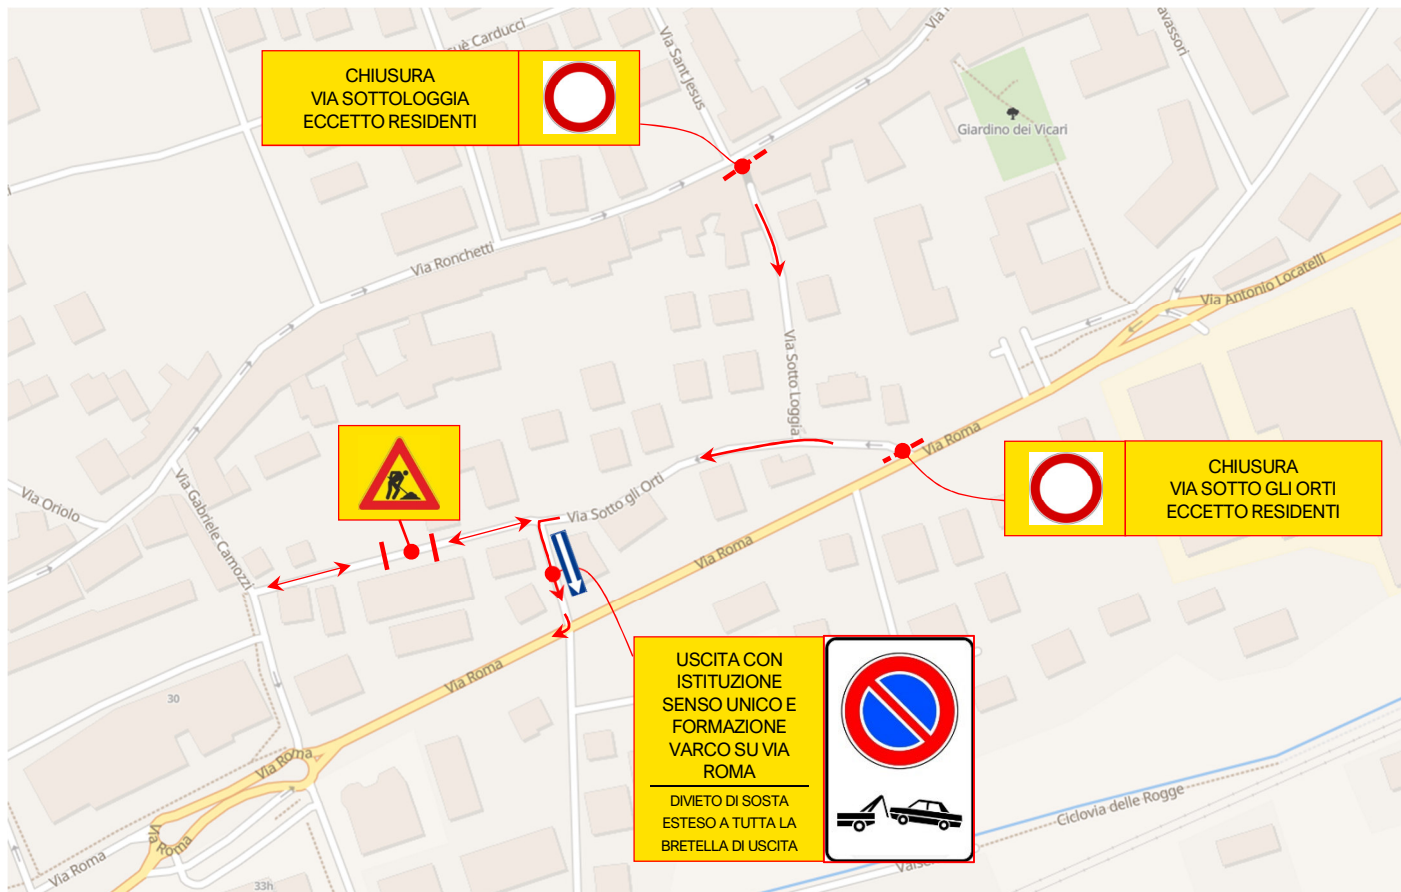

Chiusura via Sotto gli Orti e via Sottologgia per allacciamento UNIACQUE

Divieto di transito eccetto residenti – deviazione uscita obbligatoria mediante varco su via Roma

Preavviso chiusura marciapiede e invito pedoni lato opposto

Posizionamento delimitatore new jersey su area marciapiede [attenzione: mantenere percorrenza ciclabile]

Formazione varco di uscita con prescrizioni